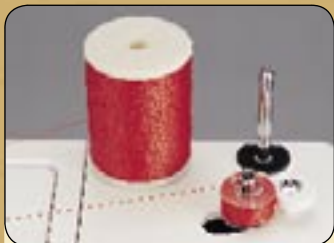

JANOME

405

415

419 S

Automatische spoelwinder:
De naaimachine ontkoppelt automatisch.

Bobineur automatique:
Le bobineur s'arrête automatiquement quand la canette est remplie.

Handige steekbreedte- en steeklengteschuiven.

Boutons de longueur et de largeur de point

Draadafsnijder: om met de draden op de juiste lengte direct weer te starten met naaien.

Coupe-fil: en coupant les fils le coupe-fil permet de démarrer la couture sans tenir les fils