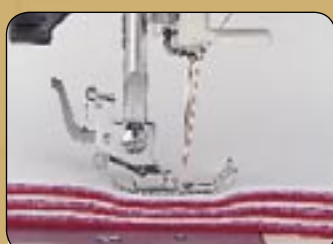

Boutons de longueur et de largeur de point

Draadafsnijder: om met de draden op de juiste lengte direct weer te starten met naaien.

Coupe-fil: en coupant les fils le coupe-fil permet de démarrer la couture sans tenir les fils

Aanschuiftafel met opbergbakje.
Boîte d'accessoires.

Snelle voetwisselaar
Changements de pied de biche rapide

Probleemloos naaien door meerdere lagen stof.
Coudre sans problèmes les épaisseurs

Transport uitschakelen
Transport escamotable

415 / 419 S

De ingebouwde draaddoorhaler.

Enfile-aiguille incorporé

- Harde kap ter bescherming van de machine
- 3-voudige steek
 - Gelijkijdig naaien en afwerken met het Overlockprogramma
 - 3-voudige rechte steek voor zeer sterke naden
 - En veel andere nuttige en praktische naaiprogramma's

- Cloche en dur pour la protection de la machine
- Point triple
 - Coudre et surfiler simultanément avec l'overlock
 - Point triple pour des coutures droites solides
 - Et beaucoup d'autres points utiles et pratiques