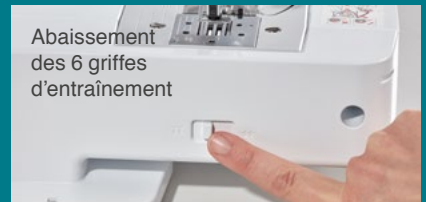

Légère & compacte